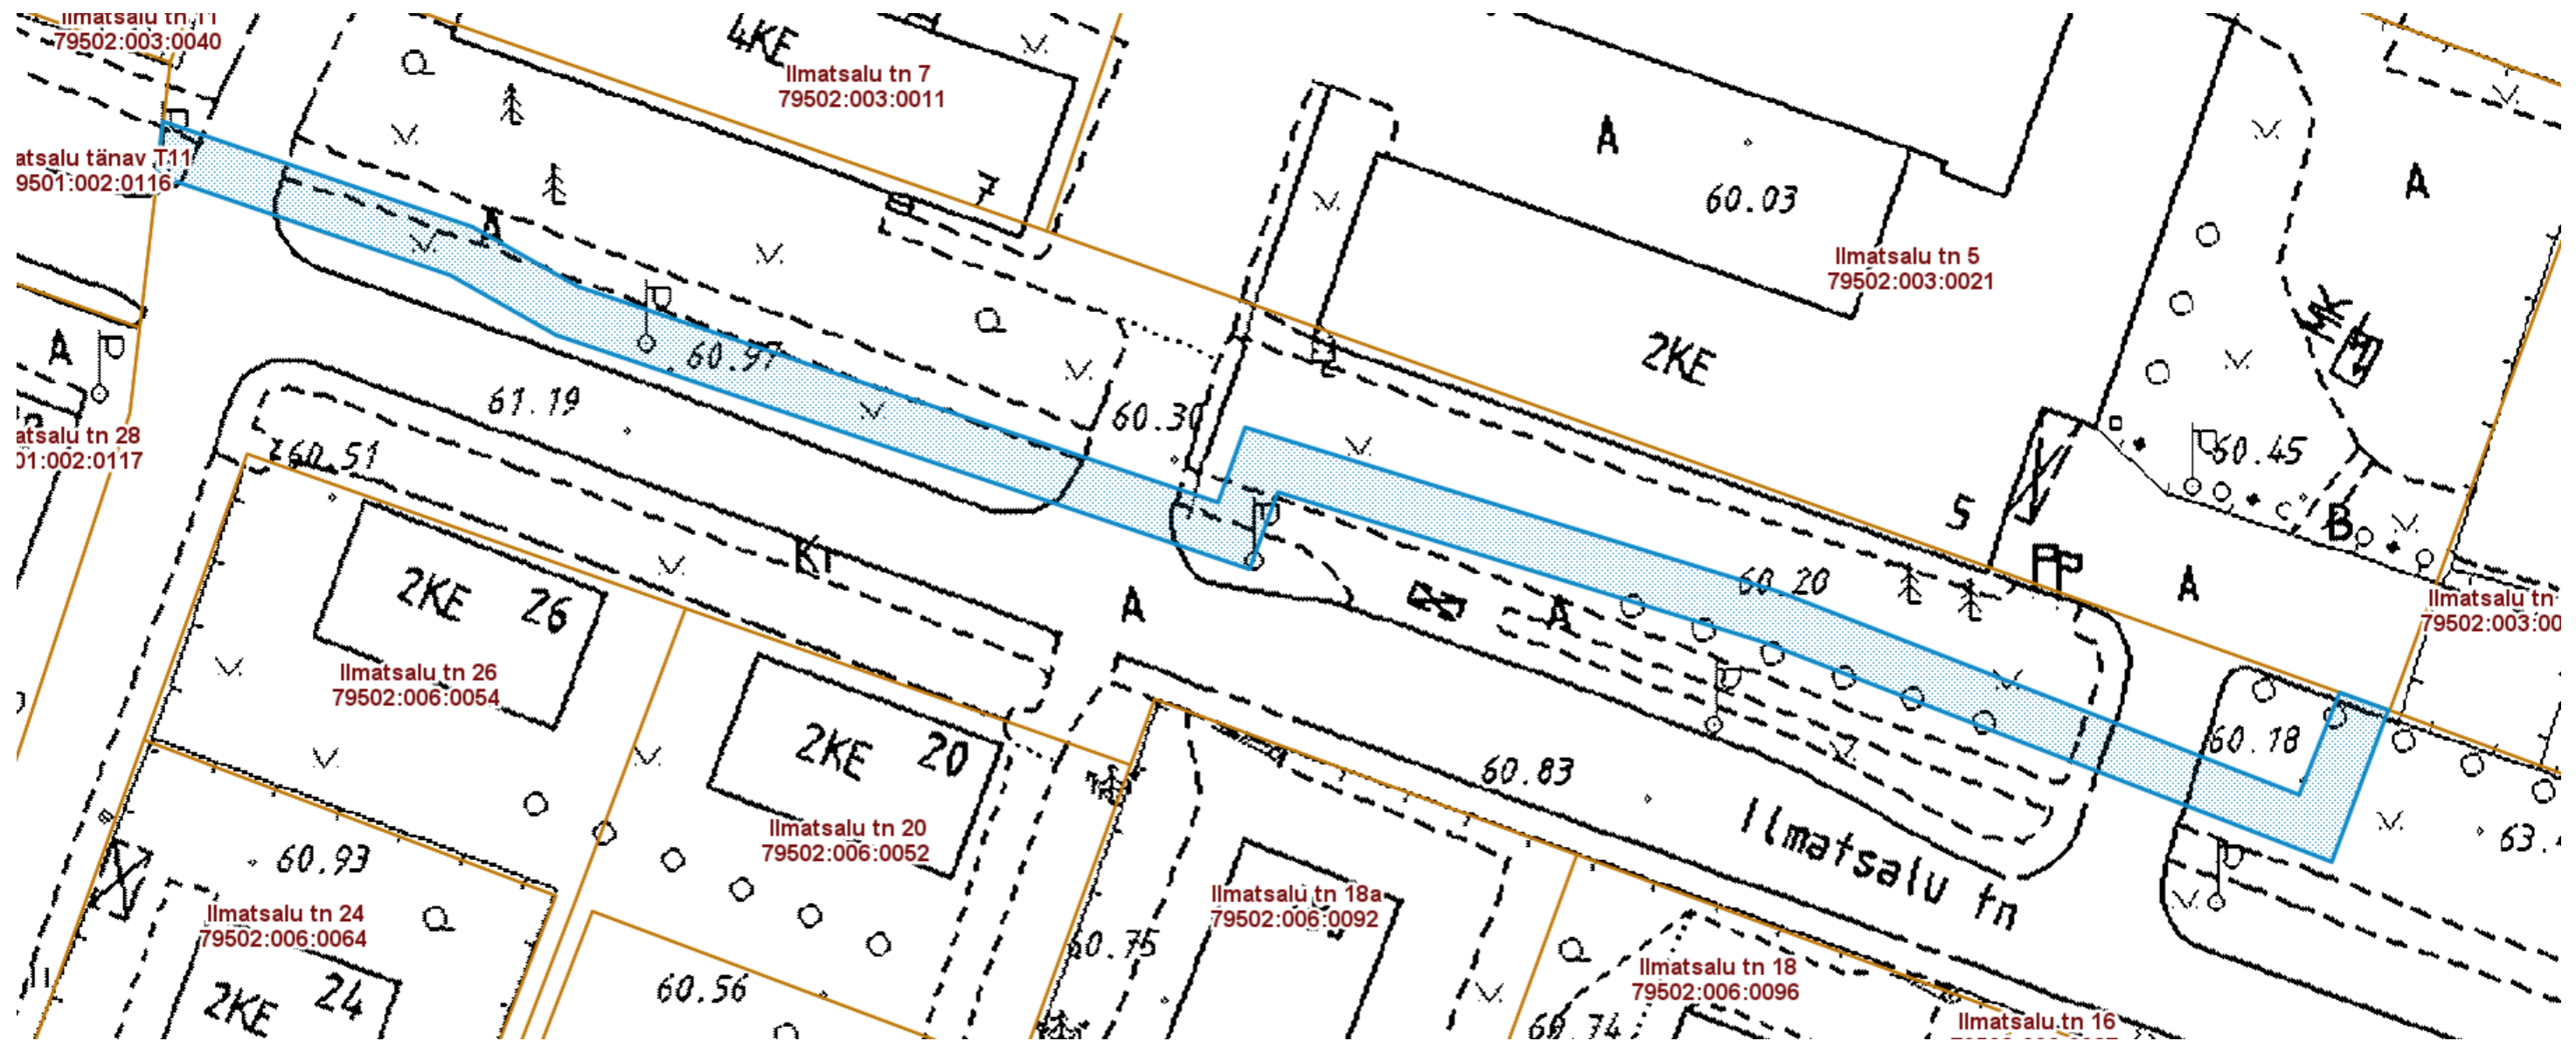

ISIKLIKU KASUTUSÕIGUSEGA KOORMATAVA
ALA SKEEM
Ilmatsalu tänav T5 (79502:003:0053)
M 1 : 500

— Isikliku kasutusõigusega seatav
maa-ala 744 m²
(elektroonilise side võrk)

Koostas: **Riina Jaani**

Nr	X	Y
1	6473923.55	657205.25
2	6473919.04	657213.25
3	6473902.74	657261.70
4	6473908.40	657263.75
5	6473896.00	657304.13
6	6473880.66	657343.51
7	6473888.38	657346.59
8	6473887.05	657350.26
9	6473875.59	657345.99
10	6473892.24	657302.82
11	6473903.51	657266.21
12	6473897.70	657264.08
13	6473915.37	657211.62
14	6473919.91	657203.58
15	6473927.47	657181.38
16	6473931.52	657181.82